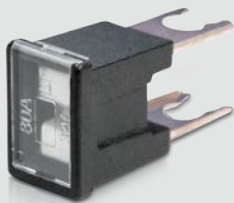

Bezpiecznik PAL 40A  
Kostkowy przykręcany

513 483

Bezpiecznik PAL 50A  
Kostkowy przykręcany

513 479

Bezpiecznik PAL 60A  
Kostkowy przykręcany

513 480

Bezpiecznik PAL 80A  
Kostkowy przykręcany

513 481

Bezpiecznik PAL 100A  
Kostkowy przykręcany

513 482

Bezpiecznik PAL 120A  
Kostkowy przykręcany

526 073

Bezpiecznik JCASE  
20A wciskany

526 072

Bezpiecznik JCASE  
30A wciskany

526 074